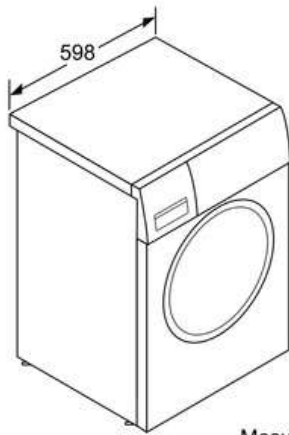

Lave linge

WAN28065FF

Lave-linge frontal 60 cm

Mesures en mm