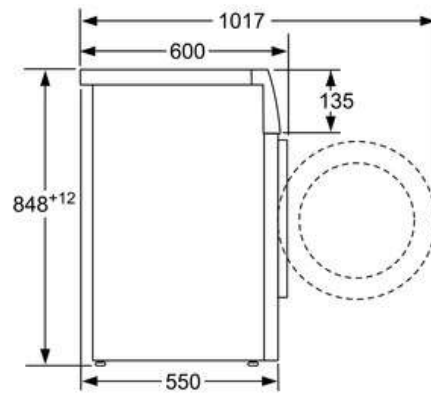

**Lave linge****WAN28065FF****Lave-linge frontal 60 cm**

Mesures en mm

Mesures en mm